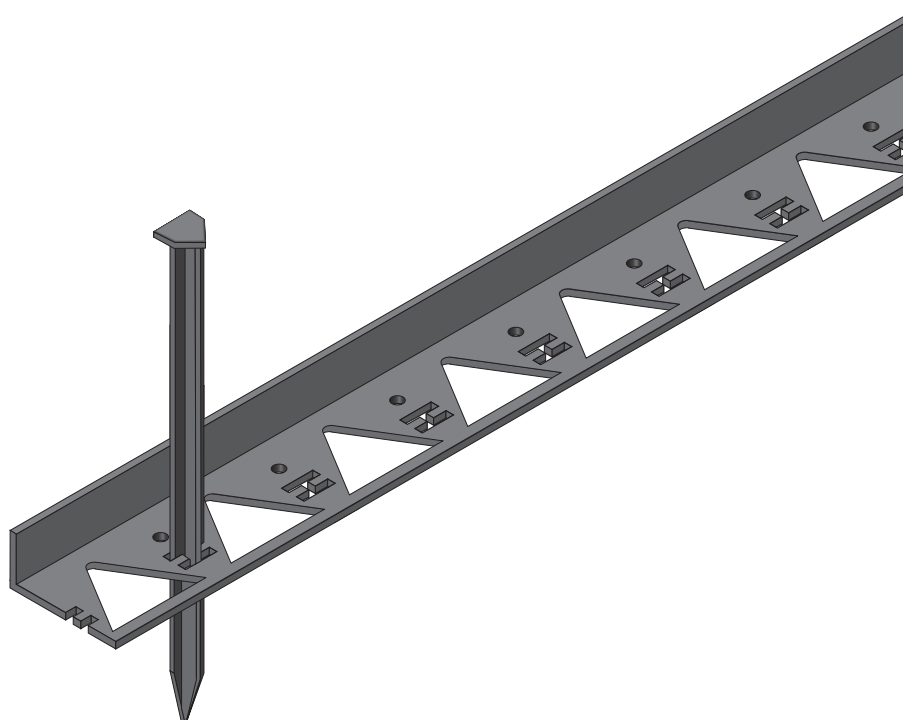

LINEFIX®

Důkladné a flexibilní ohrazení

Efektivní způsob ohrazení ploch a záhonů

LINEFIX®STANDARD

Materiál: 100% recyklát HD-PE,
vysoco odolný, stabilizovaný proti
UV záření

Barva: černá

Kotevní hřeb

LINEFIX®STANDARD

Materiál: 100% recyklát ABS,
vysoco odolný

LINEFIX®STANDARD - obrubníky

	Délka mm	Šířka mm	Výška mm	Hmotnost kg	obj. č.
Plast	1500	80	45	0,7	43110
Kotvící kolík z plastu	250	-	-	0,1	40020

Minimální rozdíly v rozměrech jsou přípustné z důvodu recyklovaného materiálu
Pro upevnění je možné alternativně použít kovové hřeby.