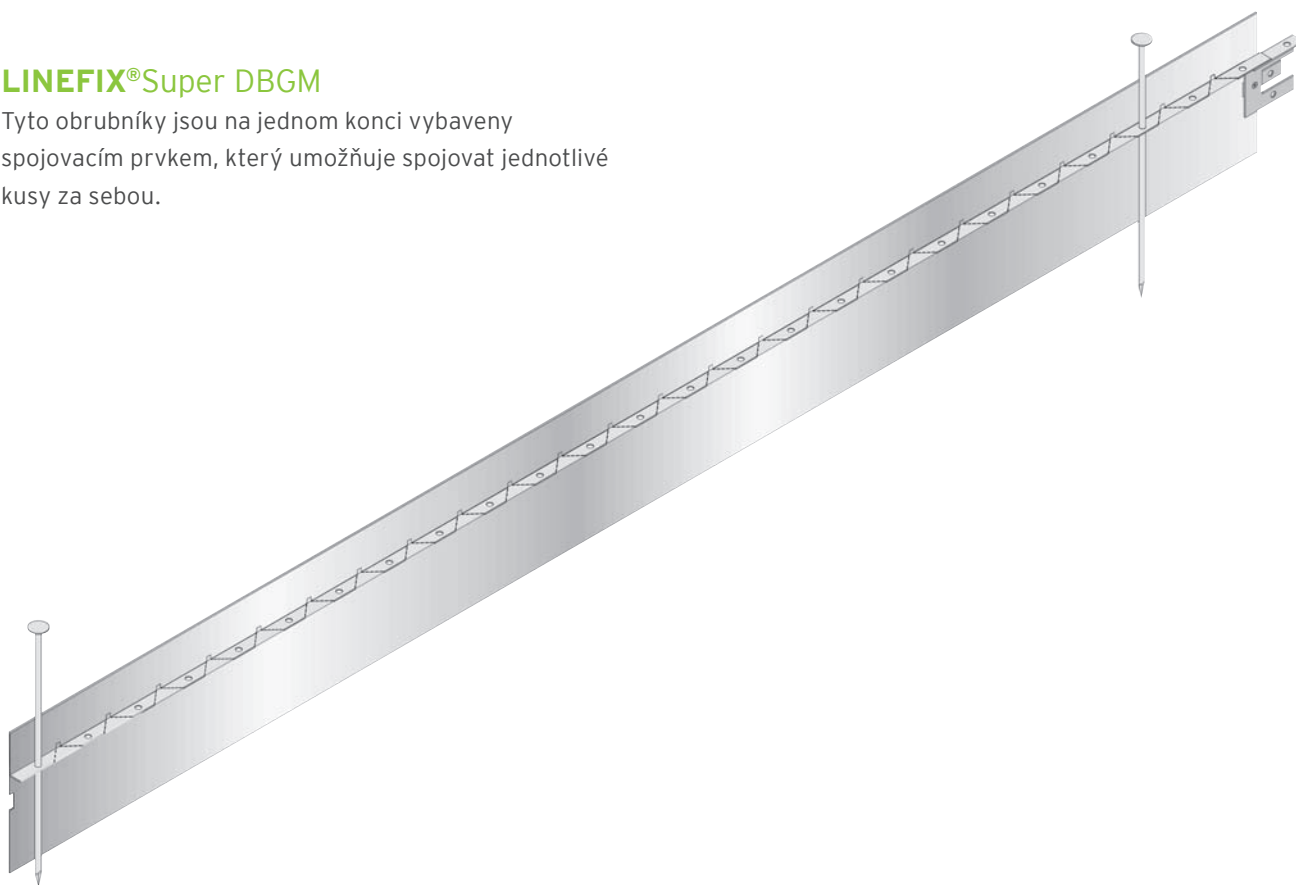

## Ve zkratce

- ✓ Jednoduchá montáž bez výkopů a základů
- ✓ Opticky nenápadné a efektivní
- ✓ Možnost vytvoření přímých i zaoblených linií

Obrubníky LINEFIX splňují svůj účel a jsou vizuálně nenápadné. Jejich montáž je velmi rychlá a nenáročná, jelikož není třeba dělat výkopy a základy.

Do země se uchycují kotvícími kolíky nebo ocelovými hřeby, které zároveň pomáhají dosáhnout požadované zakřivení či jiný tvar. Obrubníky LINEFIX bezpečně ochrání sousední plochy před prorůstáním kořenů rostlin. Je možné je použít v zahradách rodinných domů i ve veřejných zahradách, parcích nebo sportovištích. Délka jednoho kusu byla navržena s ohledem na co nejefektivnější použití a je 1500 mm. Obrubníky LINEFIX STANDARD jsou vyrobeny ze 100% polyethylenového recyklátu (HD-PE) a lze je znovu na 100% recyklovat. Obrubníky LINEFIX SUPER jsou vyrobeny z pozinkované oceli s ochranou proti korozi a jsou také recyklovatelné.

## Požadavky

Obrubníky LINEFIX jsou funkčním a vizuálně nenápadným prostředkem na ohraničení ploch. Vyrábějí se z HD-PE recyklátu nebo oceli, jsou určeny pro chodníky, květinové záhony a trávníky.

## LINEFIX®Super DBGM

Tyto obrubníky jsou na jednom konci vybaveny spojovacím prvkem, který umožňuje spojovat jednotlivé kusy za sebou.