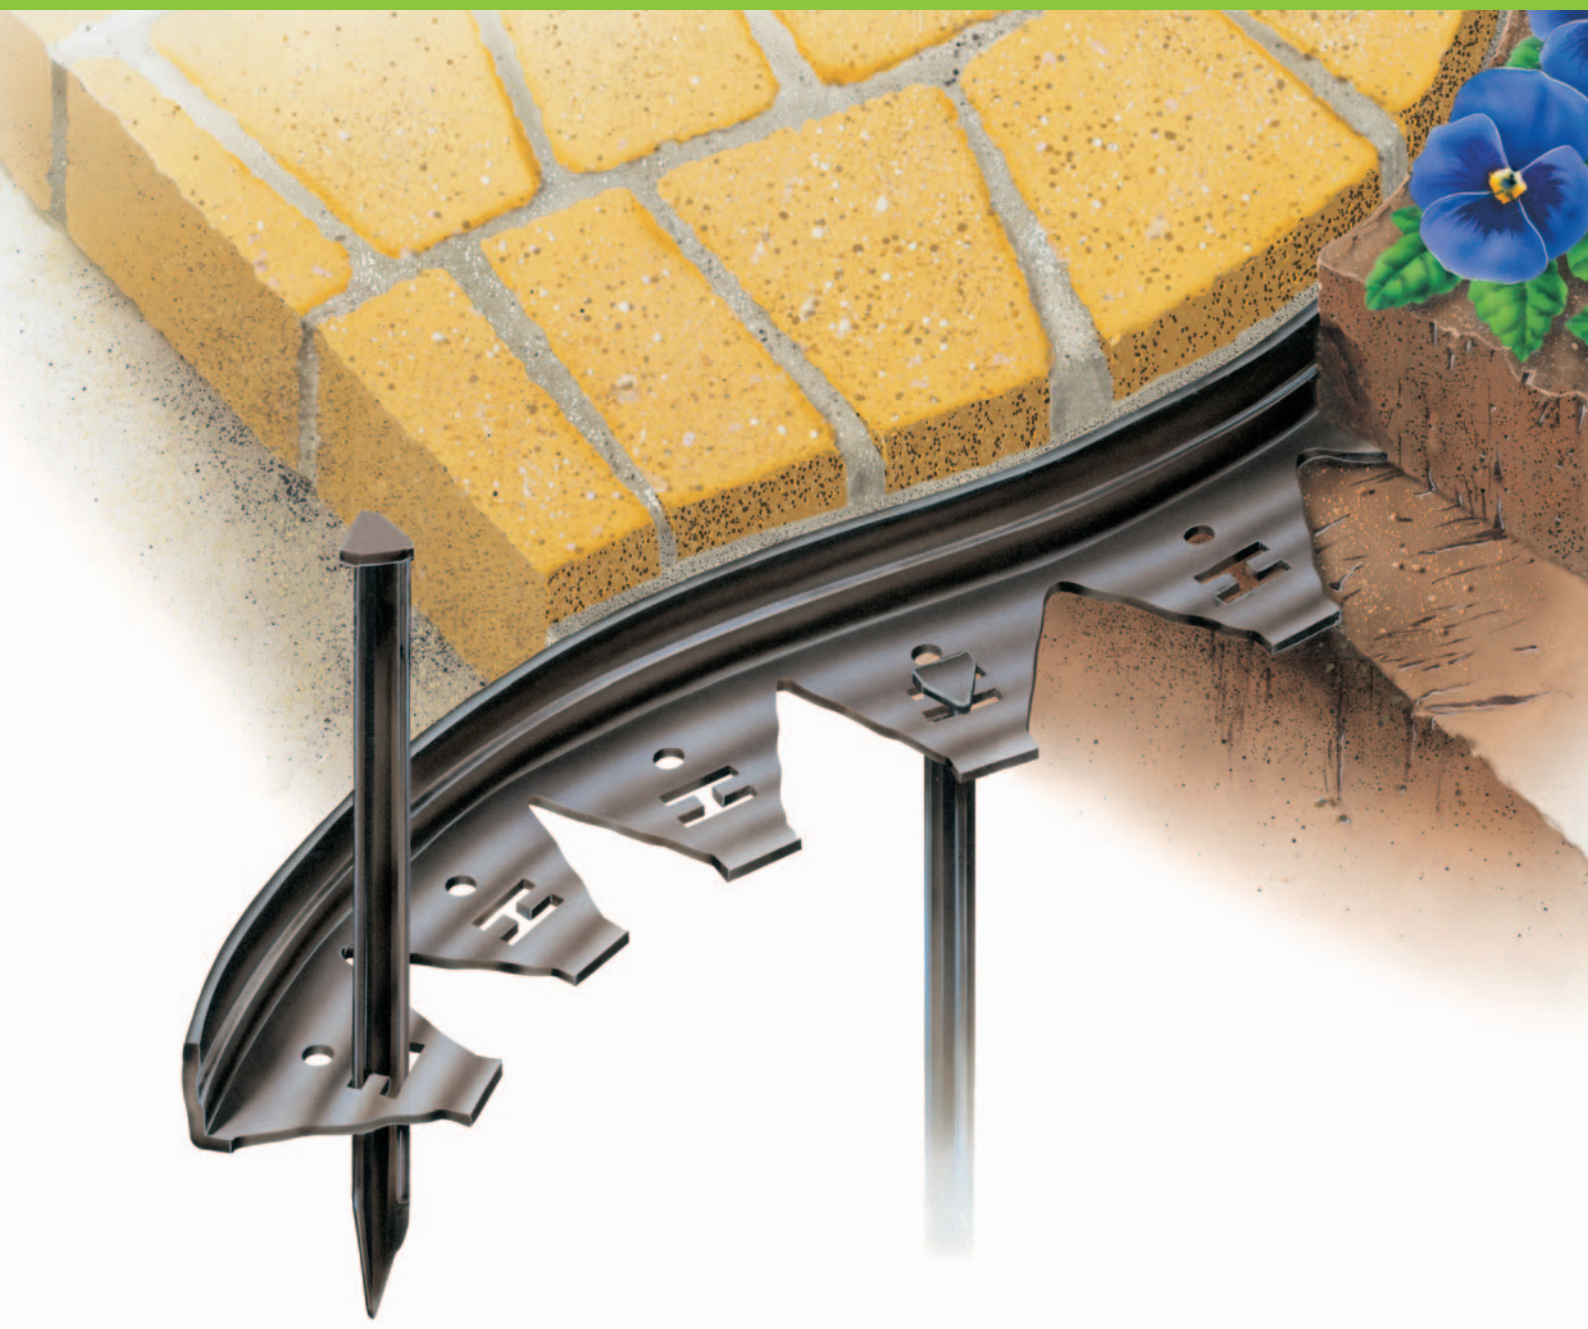

# LINEFIX®

**Důkladné a flexibilní ohrazení**

Efektivní způsob ohrazení ploch a záhonů

## Ve zkratce

- ✓ Jednoduchá montáž bez výkopů a základů
- ✓ Opticky nenápadné a efektivní
- ✓ Možnost vytvoření přímých i zaoblených linií

Obrubníky LINEFIX splňují svůj účel a jsou vizuálně nenápadné. Jejich montáž je velmi rychlá a nenáročná, jelikož není třeba dělat výkopy a základy.

Do země se uchycují kotvícími kolíky nebo ocelovými hřeby, které zároveň pomáhají dosáhnout požadované zakřivení či jiný tvar. Obrubníky LINEFIX bezpečně ochrání sousední plochy před prorůstáním kořenů rostlin. Je možné je použít v zahradách rodinných domů i ve veřejných zahradách, parcích nebo sportovištích. Délka jednoho kusu byla navržena s ohledem na co nejefektivnější použití a je 1500 mm. Obrubníky LINEFIX STANDARD jsou vyrobeny ze 100% polyethylenového recyklátu (HD-PE) a lze je znovu na 100% recyklovat. Obrubníky LINEFIX SUPER jsou vyrobeny z pozinkované oceli s ochranou proti korozi a jsou také recyklovatelné.

## Požadavky

Obrubníky LINEFIX jsou funkčním a vizuálně nenápadným prostředkem na ohraničení ploch. Vyrábějí se z HD-PE recyklátu nebo oceli, jsou určeny pro chodníky, květinové záhony a trávníky.